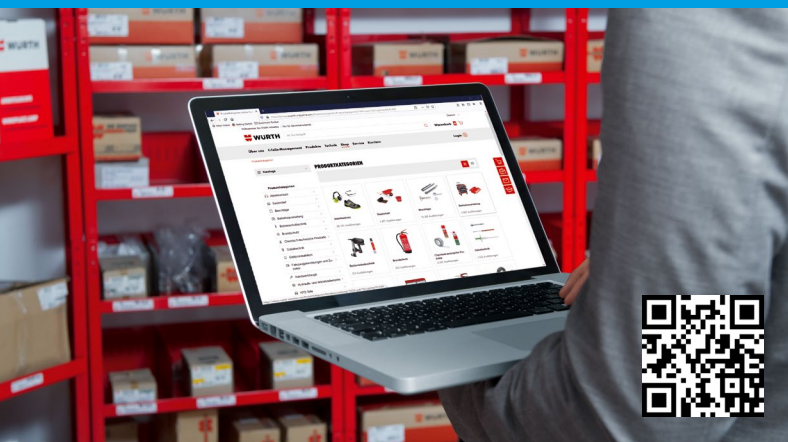

WÜRTH Industria España

ESTAMOS AQUÍ PARA TI – ¡TAMBIÉN EN TIEMPOS DESAFIANTES!

Te apoyamos como proveedor de Piezas-C en tiempos de Covid-19

Últimas actualizaciones

COMPRA DIGITAL, ON-LINE, SIN CONTACTO

Inmediatamente después del brote del Coronavirus en China y debido a todas las medidas tomadas por el gobierno español para contener la propagación, hemos iniciado un plan de acción integral para proteger a nuestros empleados, nuestros clientes y nuestros socios comerciales, para garantizar la capacidad de entrega de sus piezas-C.

Würth e-Shop

Encuentre el producto que necesita y haga su pedido on-line.

Compra fácil

Intercambio de datos transparent

Sistemas de pedido compatibles con el Würth Scanner mediante intercambio electrónico de datos (EDI)